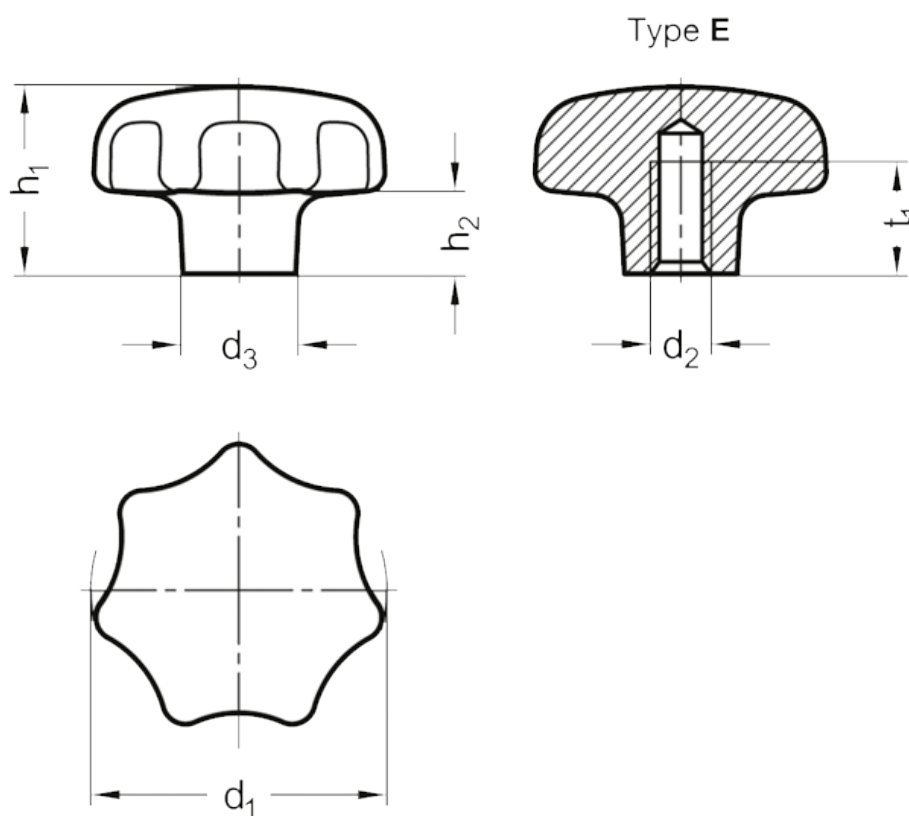

Varenummer: 206336A440M8EPL
Beskrivelse: E+G Stjernegreb GN 6336-A4-40-M8-E-PL
Poleret

Mål

d1	= 40
d2	= M 8
d3	= 14
h1	= 25
h2	= 12
t1 min.	= -
Vægt i (g)	= 106